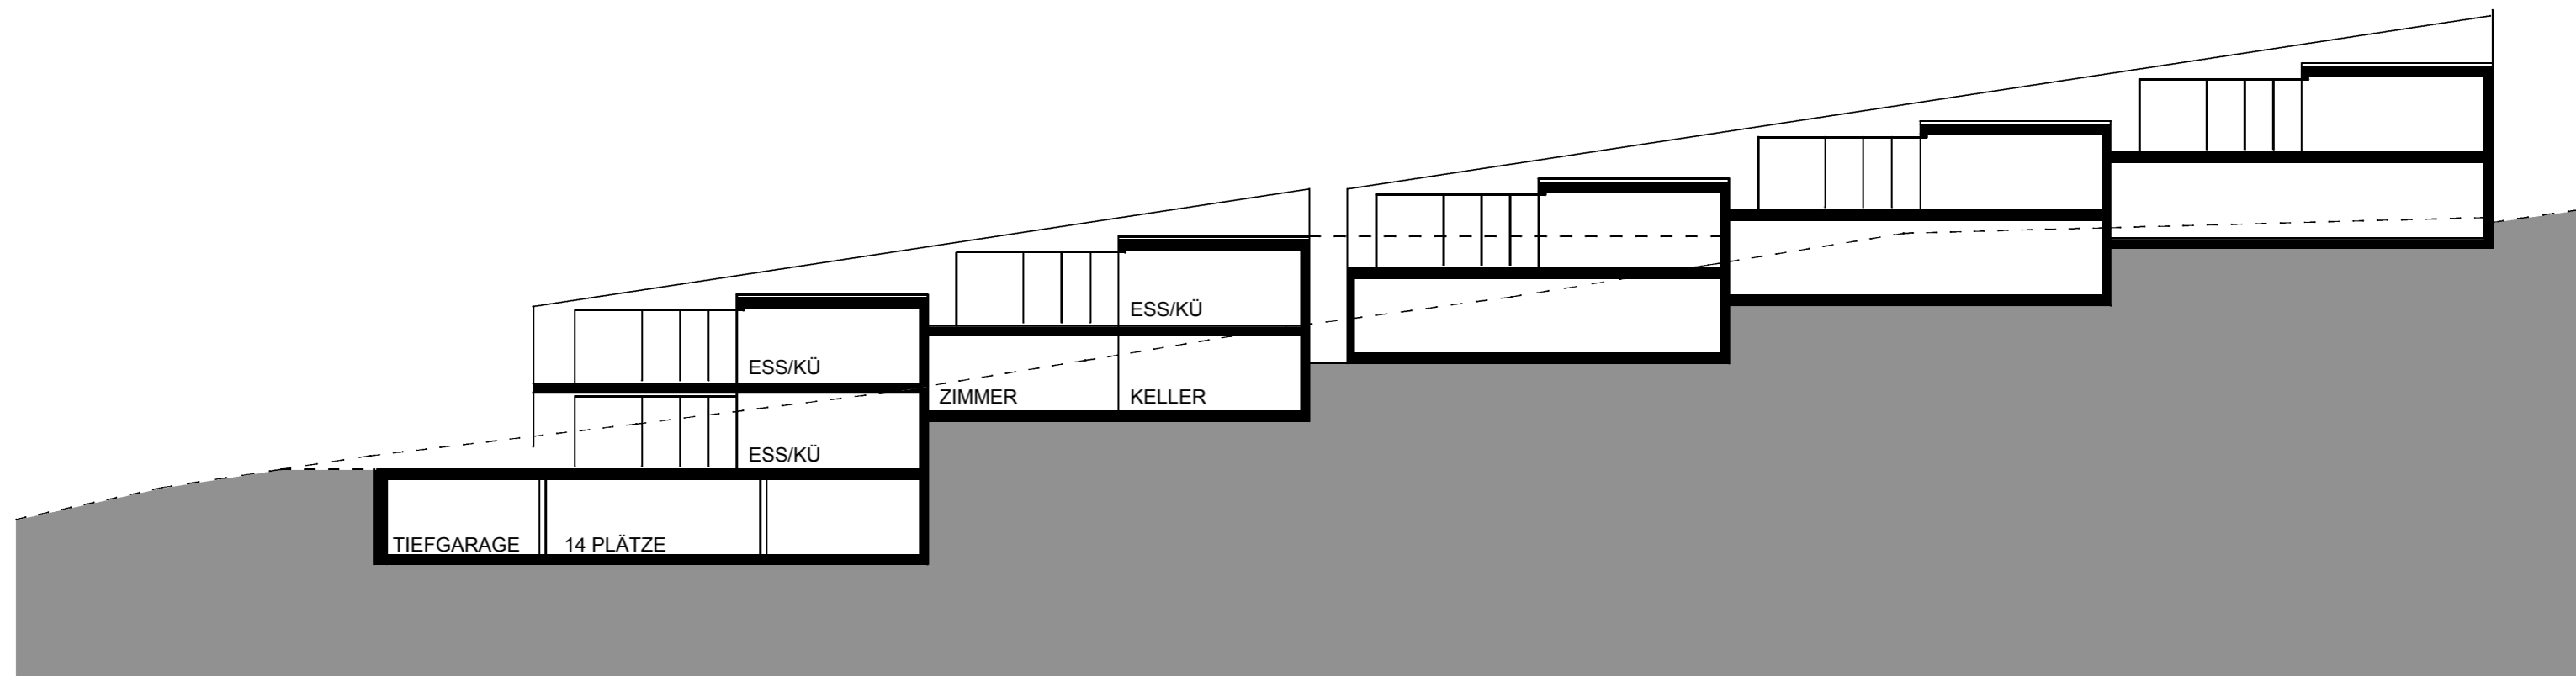

ANSICHT SÜDOST

LÄNGSSCHNITT SÜDOST

STEWOG HINDERBERG-SCHATZBÖL  
VARIANTE 7 KOMPAKT  
5.3 LÄNGSSCHNITT/ANSICHT SO 1:200

EIDENBENZ.ARCHITEKT ZÜRICHBERGSTR. 17, 8032 ZÜRICH